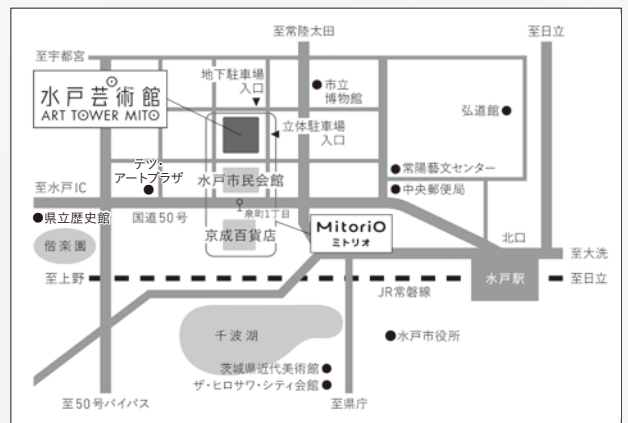

### 水戸芸術館へのご案内

- JR常磐線水戸駅北口バスターミナル4～7番のりばから  
泉町1丁目下車、徒歩2分