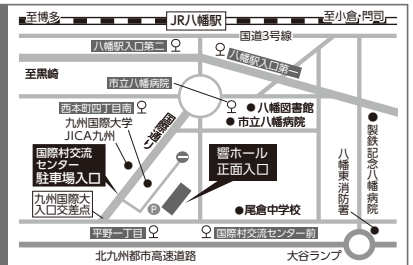

©New Japan Philharmonic

申込方法

- 申込資格 / 3歳以上
- 定員 / 600名(抽選)
- 申込方法 /

音楽祭ホームページの「オンラインチケットシステム(要登録)」をご利用いただくか、往復はがき(1枚につき5名様まで)に代表者の住所・電話番号と全員の氏名・よみがな・年齢を明記の上、「まるっとEnjoy!」係までお送りください。

※「オンラインチケットシステム」をご利用いただくには北九州市芸術文化振興財団の無料会員制度にご入会が必要です。
※当選後は、セブンイレブンにて入場券の受取りが必要です。発券手数料として1枚につき127円をご負担いただきます。

- 申込締切 / 7月3日(金) 必着 ※結果は7月中旬に通知

北九州市立響ホール

〒805-0062 北九州市八幡東区平野1-1-1

- ・JR
「八幡駅」下車 徒歩約15分
- ・西鉄バス
「八幡駅入口第一」下車 徒歩約10分、
「西本町四丁目南」下車 徒歩約5分、
「国際村交流センター前」下車 徒歩約3分
- ・車
九州自動車道八幡ICまたは門司IC経由
北九州市都市高速道路「大谷出口」から約10分