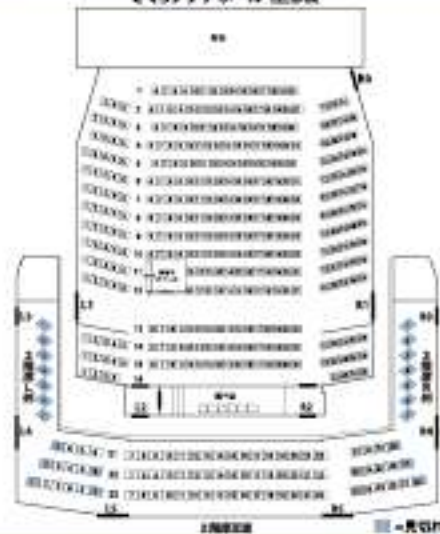

新型コロナウイルスに関する
感染症対策のお願い

感染症対策などの詳細はHPから
<https://totsuka.hali-info.jp>
さくらプラザ検索
→さくらプラザHPへ
※運賃料が発生します。

今後のさくらプラザ公演のご案内

2023年12月23日(土)14:00 開演
鈴木 理恵子(Vn) & 若林 顕(Pf)
ヴァイオリンデュオリサイタル

※詳細は9月頃に公開予定。

さくらプラザホール 座席表