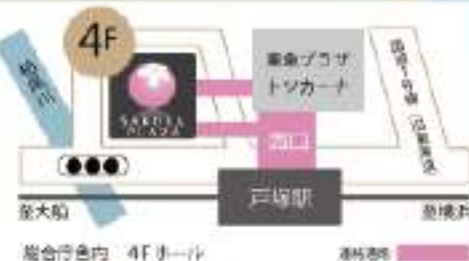

新型コロナウイルスに関する
感染症対策のお願い

感染症対策などの詳細はHPから
<https://totsuka.hali-info.jp>
さくらプラザ検索
→さくらプラザHPへ
※運賃料が発生します。

今後のさくらプラザ公演のご案内

2023年12月23日(土)14:00 開演
鈴木 理恵子(Vn) & 若林 顕(Pf)
ヴァイオリンデュオリサイタル

※詳細は9月頃に公開予定。

さくらプラザホール 座席表