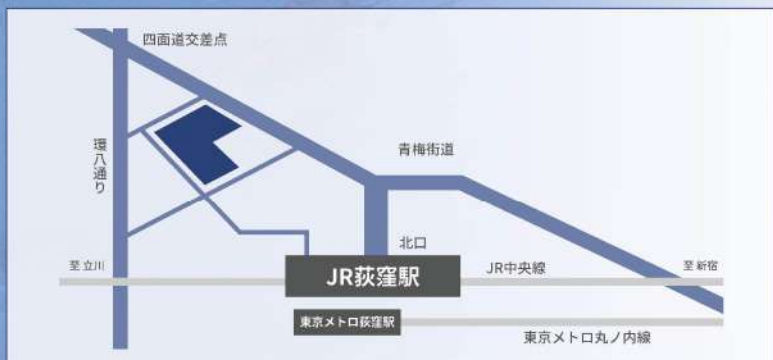

Y. Shina. Yuzumi

ピアノ

稲積陽菜

2003年生まれ。

2007年桐朋学園大学音楽学部附属子供のための音楽教室仙川教室入室。

第9回ミュージックアカデミーinみやざき奨励賞。

2017年Jugent musiziertより招待され、ドイツ6都市で演奏。

第5回桐朋学園全国ジュニア音楽コンクールピアノ部門中学校の部第1位。第20回日本演奏家コンクール中学生の部第1位、及び準グランプリを受賞し、東京フィルハーモニー交響楽団と共演。

第73回全日本学生音楽コンクールピアノ部門高校生の部全国大会第2位。第2回Kピアノsoloコンクール第1位。第10回福田靖子賞選考会第4位。第9回野島稔よこすかコンクール入選。他多数入賞。

また、成績優秀者によるStudents' concert、桐朋学園大学音楽部門若きピアニスト達によるYamaha Ginza Concert、桐朋学園高校卒業演奏会等に抜擢。2022年丸の内ミュージックフェスエリアコンサートに出演。これまでにピアノを梅村祐子氏、室内楽を練木繁夫氏、山崎伸子氏に師事、現在三上桂子氏、本村久子氏に師事。

桐朋女子高等学校音楽科を経て、現在桐朋学園大学音楽学部1年に特待生として在学中。

杉並公会堂

〒167-0043 東京都杉並区上荻1-23-15

荻窪駅北口(JR中央線・総武線・東京メトロ丸ノ内線)より徒歩7分