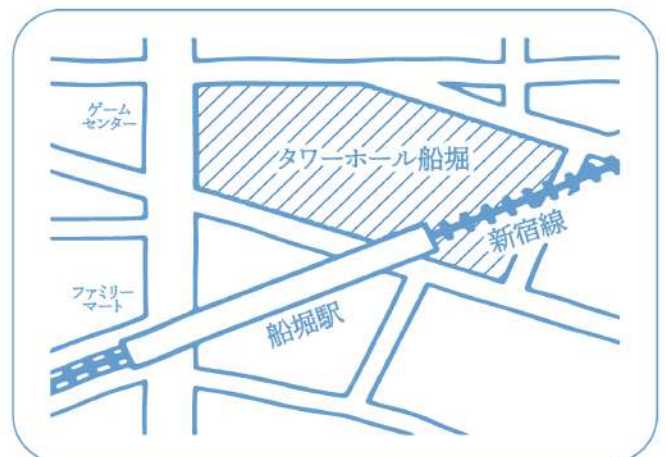

【公式ウェブサイト】

当日物販などあります。

公演詳細はウェブサイトをご覧ください。

<http://tanemochi.com/>

ウェブサイトはこちら

【アクセス】

東京都江戸川区船堀 4-1-1 タワーホール船堀 5F 小ホール
都営新宿線船堀駅より徒歩1分

【チケット】