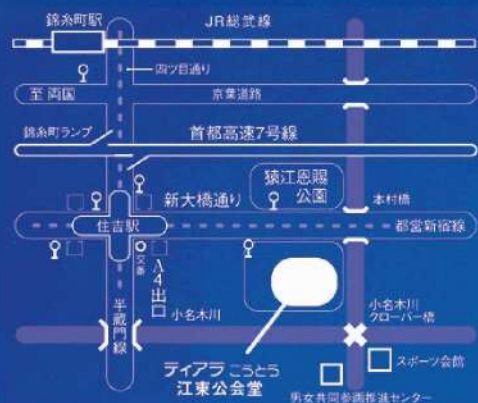

大庭利枝&大庭愛

ピアノデュオリサイタル

10.29 2022 開演 15:30
[土] 開場 15:00

一般 2,000円 学生 1,000円 全席自由

ティアラこうとう(江東公会堂)小ホール

ドビュッシー：映像 第1集

ドビュッシー：2つのアラベスク

クライスラー＝ラフマニノフ：愛の喜び

フォーレ：組曲「ドリー」作品56

ブラームス：ハンガリー舞曲集より

メンデルスゾーン：アンダンテと華麗なるアレグロ イ長調 作品92 ほか

お問い合わせ ohba.pf.marron@gmail.com

[主催] 大庭利枝&大庭愛 ピアノデュオリサイタル実行委員会
[後援] 東京音楽大学後援会 | 一般社団法人 全日本ピアノ指導者協会(ピティナ)