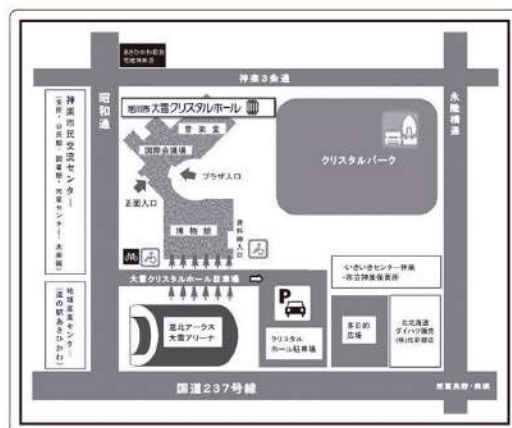

会場アクセス

挑戦の日々を、
喜びの日々へ。

未来のピアニスト達は、ときめきを胸に日々鍵盤に向かう。
夢にむけて自分を磨く、挑戦の時間でもある。
Shigeru Kawai グランドピアノが、その想いを高める。
弾き込むほどに感じさせる、限りのない表現力。
あこがれの夢の舞台までずっと一緒。
奏者の喜びに応え続ける、Shigeru Kawai。

KAWAI
もっと伝えたい、感動を。

Shigeru Kawai 公式サイト <http://www.shigerukawai.jp/>