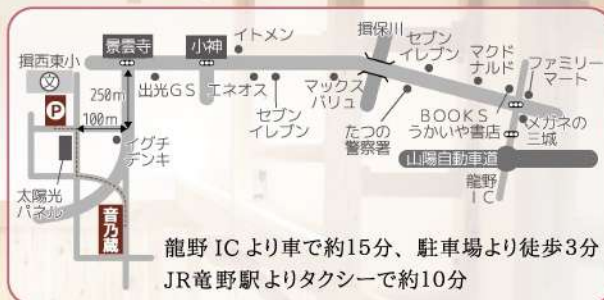

沼光 絵理佳 (ぬまみつ えりか) プロフィール

東京芸術大学音楽学部附属音楽高等学校、東京芸術大学を経て、ソロを始め国内オーケストラピアニスト、室内楽等の共演ピアニストとしても精力的に活動している。Jr. ジーナバックアッワー国際コンクール2位。東京・サントリーホールにてリサイタル開催。NYにて、故アリーシア・デ・ラローチャ女史のコンサートのオープニングアクトを務める。フジテレビ系ドラマ及び映画、アニメ「のだめカンタービレ」の演奏及び作曲、サウンドトラックCD収録に参加、俳優への演技指導や、アニメ版では演奏シーンの全篇吹替をしている。また各分野へ作編曲も多数提供している。ザルツブルク・モーツァルテウム音楽大学夏期国際セミナーに公式伴奏者として招待される。びわ湖ホール登録ピアニスト。また、演奏家の見地から捉えた独自のソルフェージュや和声・楽曲分析などの分野では後進の指導に力を注いでおり、多数の音楽家を輩出している。

フジテレビ系ドラマ・映画・アニメ
「のだめカンタービレ」
収録ピアニスト、演奏演技指導者

沼光 絵理佳 ピアノリサイタル

Numamitsu Erika Piano Recital

2019年 9月 8日 (日)

開演：14時 (開場：13時30分)

会場：Tatsuno 音乃蔵
兵庫県たつの市掛西町清水 169

入場料：1階席【自由席】
3,500円 (前売り3,000円)
2階ロイヤルボックス【指定席 / 10席限定】
4,500円 (前売り・当日共通)
*未就学児の入場はご遠慮ください

～ プログラム ～

1. モーツァルト / きらきら星変奏曲 K.265
   ショパン / エチュード Op.10-4
   ポロネーズ第6番「英雄」
   ラヴェル / 「鏡」より 道化師の朝の歌
   ラフマニノフ / ピアノ協奏曲第2番
   ピアノソロ版 (沼光 絵理佳 編)
   バッハ / 無伴奏ヴァイオリンのための
   = ブゾーニ / パルティータより「シャコンヌ」
   ドビュッシー / 月の光
   グノー / 歌劇「ファウスト」よりワルツ
   = リスト /
2. プログラムは変更になる場合がございます。

Tatsuno 音乃蔵 アクセス

* 開場45分前より開場時間まで、JR竜野駅より送迎サービスを行います。予定人数に達し次第終了となりますのでお早めにお申し込みください。

チケット購入・お問合せ 0791-66-1771 (イグチデンキ) / 090-5135-5890 (井口) / igutsune@gmail.com (井口)

主催：音乃蔵コンサート実行委員会 後援：たつの市音楽協会 / 一般社団法人 全日本ピアノ指導者協会 (ピティナ)