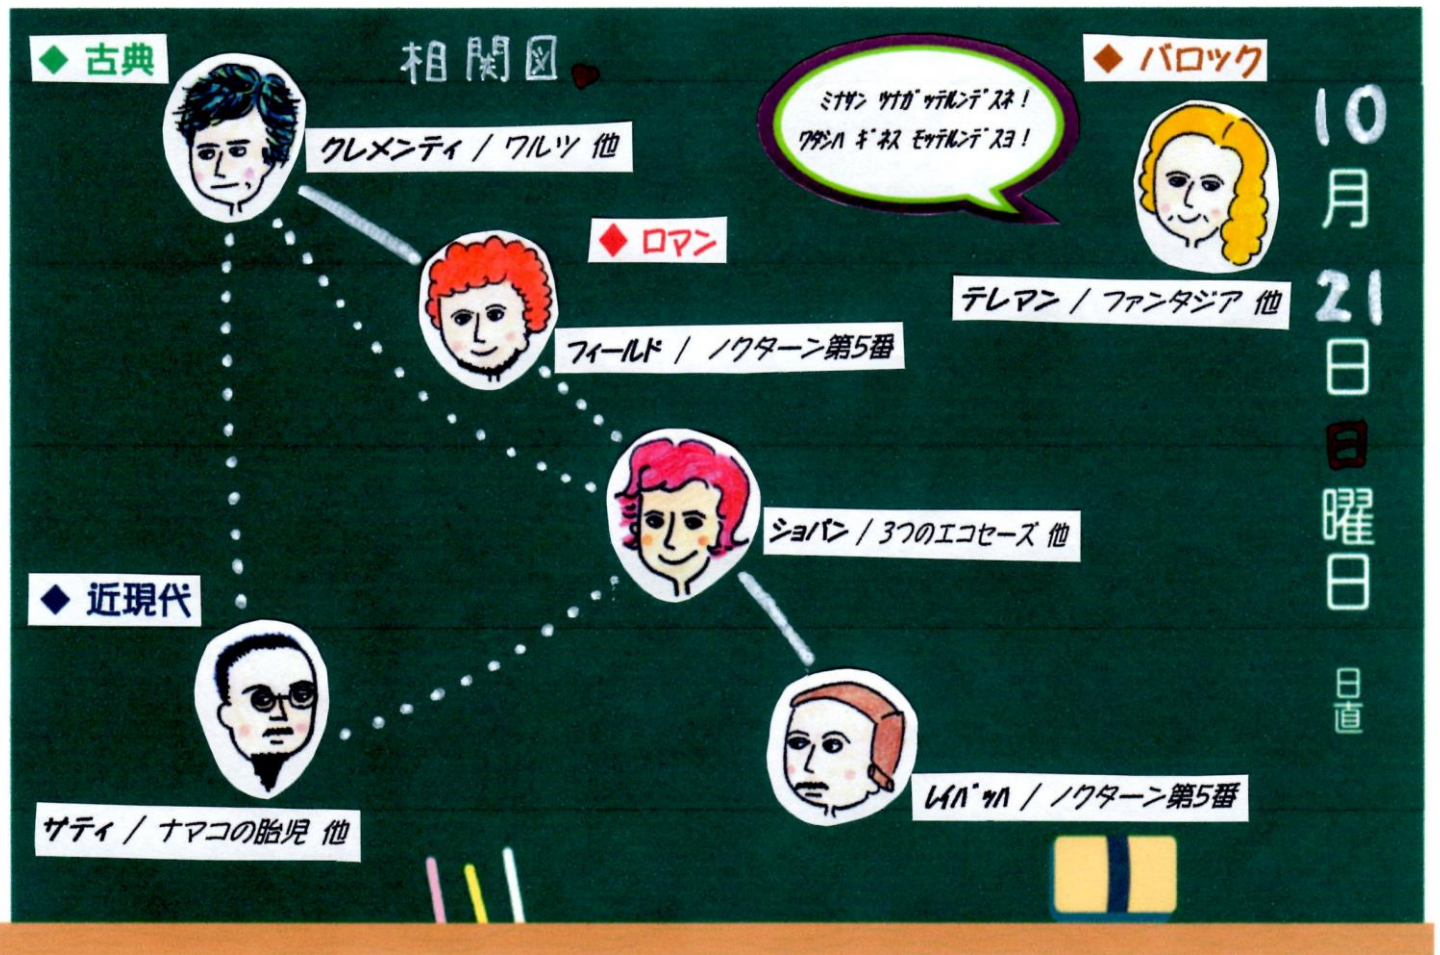

レパートリーコンサート6

～4期のピアノ小品を集めて～

2018. 10. 21 (日) 13:45 開場 / 14:00 開演

● 会場 戦災復興記念館 展示ホール (仙台市青葉区大町2丁目12-1)

● 入場料 大人 ¥1,000 / 学生(3歳以上) ¥500円 ※全席自由

プレイガイド サンリツ楽器ピアノパーク / (株) ヤマハミュージックリテイリング仙台 / カワイ仙台

■ 後援 (有) ピانوテック仙台 / サンリツ楽器ピアノパーク / (株) ヤマハミュージックリテイリング仙台 / カワイ仙台 / 河北新報社
銀座 山野楽器 仙台店 3F ピアノフロア / 公益社団法人 宮城県芸術協会 / 一般社団法人 全日本ピアノ指導者協会 (ピティナ)