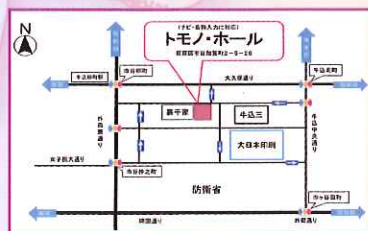

2017

7/9

日

open / 13:30 start / 14:00

TOMONO HALL (トモノホール)

チケット 一般 3,000円 学生 2,500円(税込み・全席自由)

主催・お問合せ：株式会社エムエムプランニング

TEL.080-4689-3648 info@mmpplanning-k.jp

http://mmpplanning-k.jp

後援：東邦音楽大学

一般社団法人全日本ピアノ指導者協会(ピティナ)

ACCESS

〒162-0062

東京都新宿区市谷加賀町2-5-26

■都営地下鉄大江戸線「牛込柳町」駅
東口より徒歩約5分