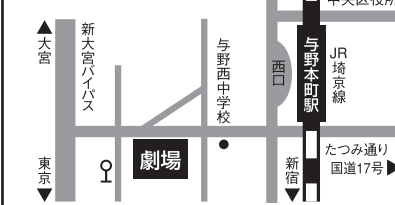

アンコール! Vol.6……………正面席5,000円(メンバーズ 4,500円) バルコニー席3,500円(U-25 1,500円)

\*1回券発売日は各公演欄をご覧ください。

\*4公演セット券・U-25は彩の国さいたま芸術劇場のみで販売いたします。\*U-25をお求めの方は、入場時に身分証明書のご提示をお願いいたします。

◎彩の国さいたま芸術劇場 0570-064-939 (休館日を除く10:00~19:00) \*一部携帯電話・PHS・IP電話からはご利用いただけません。

チケット取り扱い

<http://www.saf.or.jp> (PC) <http://www.saf.or.jp/mobile> (携帯)

◎イープラス <http://eplus.jp>

◎チケットぴあ <http://t.pia.jp> 0570-02-9999 [アンコール! Vol.6 1回券Pコード: 284-289]

公助埼玉県芸術文化振興財団 〒338-8506 埼玉県さいたま市中央区上峰3-15-1 TEL.048-858-5500(代) FAX.048-858-5515

彩の国さいたま芸術劇場 0570-064-939

埼玉会館 休館(2017年3月まで)

公式ホームページ <http://www.saf.or.jp/>

チケットセンター 0570-064-939

メンバーズ入会受付中

- メンバーズには素敵な特典がいっぱい!  
財団の自主公演(彩の国さいたま芸術劇場・埼玉会館)にご利用いただけます。
- メンバーズ料金(財団指定公演のチケット代の割引)
  - 優先予約(一般発売よりも先に人気公演のチケット発売)
  - チケット購入はキャッシュレス(チケット代、年会費は口座から引落) 当日券もキャッシュレスでOK
- その他、盛りだくさんのメンバーズ特典があります。お問い合わせ:メンバーズ事務局 TEL048-858-5507

ご案内

- ◆JR埼京線「与野本町」駅下車徒歩7分
- ◆JR京浜東北線「北浦和」駅よりバス10分 [彩の国さいたま芸術劇場入口]下車
- ◆新大宮バイパス「上峰交差点」より200m

- 開場は開演の30分前です。
- やむを得ぬ事情で公演内容の一部を変更することがございますので、ご了承ください。
- 未就学児の入場はご遠慮ください。
- 2歳児以上の未就学児に対して託見のご予約を承ります。(お子様一人に対して1,000円の負担金をいただきます。)
- 公演一週間前までに(株)コママ(Tel.048-256-1666)までお申込みください。(受付時間:土・日・祝を除く9:00~18:00) 定員になり次第締め切らせていただきます。
- 駐車場(有料)は台数に限りがございますので、ご来場の際はなるべく公共交通機関をご利用ください。