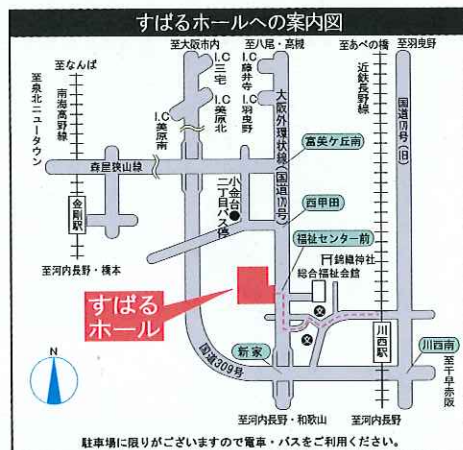

※曲目は変更になる場合がございます。

平成23年**7月17日(日)** ずばるホール  
2Fホール

開演 **15:00(開場14:30)**

前売料金 **2,500円(当日300円増)**  
※6歳未満のお子様のお入場はご遠慮下さい。

発売日 平成23年3月26日(土)

**全席指定**

ずばる友の会 前売:2,000円 先行発売期間:3月19日(土)~25日(金)

チケット販売所  
ずばるホール(チケット専用) ☎0721-26-2060  
ローソンチケット Lコード予約 ☎0570-084-005【Lコード:52386】  
ラプリーホール/SAYAKAホール/LICはびきの/ピュア金剛(金剛公設市場内)/喫茶コンゴ(富田林市役所内)  
ニシバタ楽器・千代田センター/レインボーホール(富田林市市民会館)/エコール・ロゼ  
主催/財団法人富田林市文化振興事業団 後援:社団法人全日本ピアノ指導者協会

●交通: 近鉄長野線「川西駅」から徒歩8分、南海高野線「金剛駅」下車  
南海バス「小金台二丁目」バス停から徒歩8分

お問い合わせ **ずばるホール** 〒584-0084 大阪府富田林市桜ヶ丘町2番8号  
電話:0721-25-0222 FAX:0721-25-0550  
<http://www.tondabayashi-culture.org/subaru/>